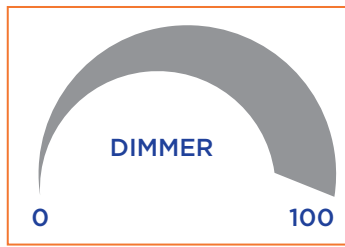

KTL155 LAMPADA FRONTALE HEAD LAMP

POWER LED

ORIENTABILE
ADJUSTABLE

Lampada/Lamp

Fonte di luce <i>Light source</i>	3W
Intensità di luce <i>Light intensity</i>	850/15.000 lux @ 50 cm

Batteria/Battery

Tipologia <i>Typology</i>	3xAAA 1,5V non include <i>not included</i>
------------------------------	---

3xAAA
NON INCLUDE
NOT INCLUDED